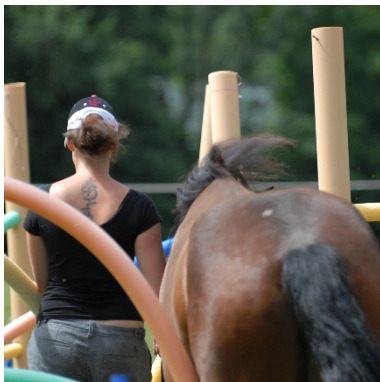

HorseAgility

by SinTakt®

Preisliste

Sie haben bei uns die Möglichkeiten, auf verschiedenen Plätzen mit Ihrem Pferd zu trainieren und Spass zu haben. Ebenso kommt der gemütliche Teil nicht zu kurz. Es steht eine Jurte und eine Feuerstelle mit Tischen und Bänken zur Verfügung.

Anlage

- Spiele- und Koordinationspark, allwetterfest
- Aussenplatz 20 m x 40 m
- Horse-Agility und Extreme Trail Park
- Springgarten, der auch als Freispringanlage genutzt werden kann
- Jurte mit Tischen und Stühlen
- Grillplatz und Feuerstelle mit Tischen und Bänken
- Aufenthaltsraum mit Kaffeemaschine, Wasserkocher, Kühlschrank